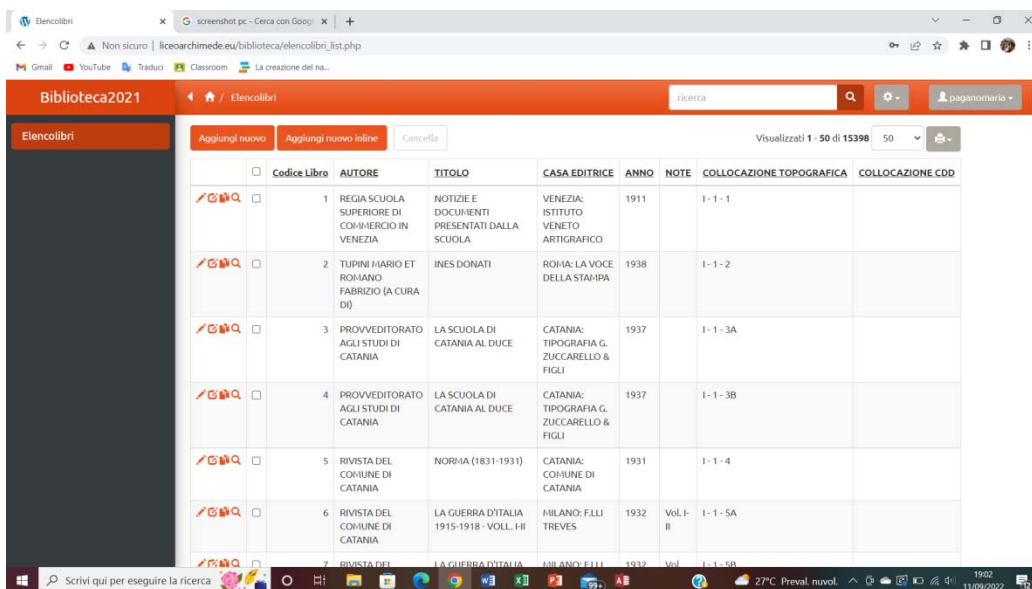

1. Collegarsi con il sito www.liceoarchimede.edu.it. Cliccare su "Servizi" e selezionare Biblioteca "Rosario Livatino"

Ministero dell'Istruzione e del Merito

LICEO
Archimede"
ACIREALE - CT

Scuola Servizi Novità Didattica

Catalogo biblioteca "Rosario Livatino"

Servizio online

3. Registrarsi inserendo un nome utente e una password e accedere al catalogo.

Login

Nome utente:

Password:

Ricordami

[Login come Ospite](#)

[Iscriviti](#)

Via Ludovico Ariosto, 37, 95024 Acireale (Catania) tel. 0956136062 – fax 0959892434

CTPS01000D [http:// www.liceoarchimede.it](http://www.liceoarchimede.it) - E-mail: ctps01000d@istruzione.it ctps01000d@pec.istruzione.it C.F. 81002810877

LICEO STATALE "ARCHIMEDE"

Scientifico - Linguistico – Scienze Applicate – Liceo Sportivo

CTPS01000D

C.F. 81002810877

- Una volta entrati nel catalogo, effettuare la ricerca per autore o titolo del libro. Appariranno tutte le opere dell'autore disponibili in biblioteca.