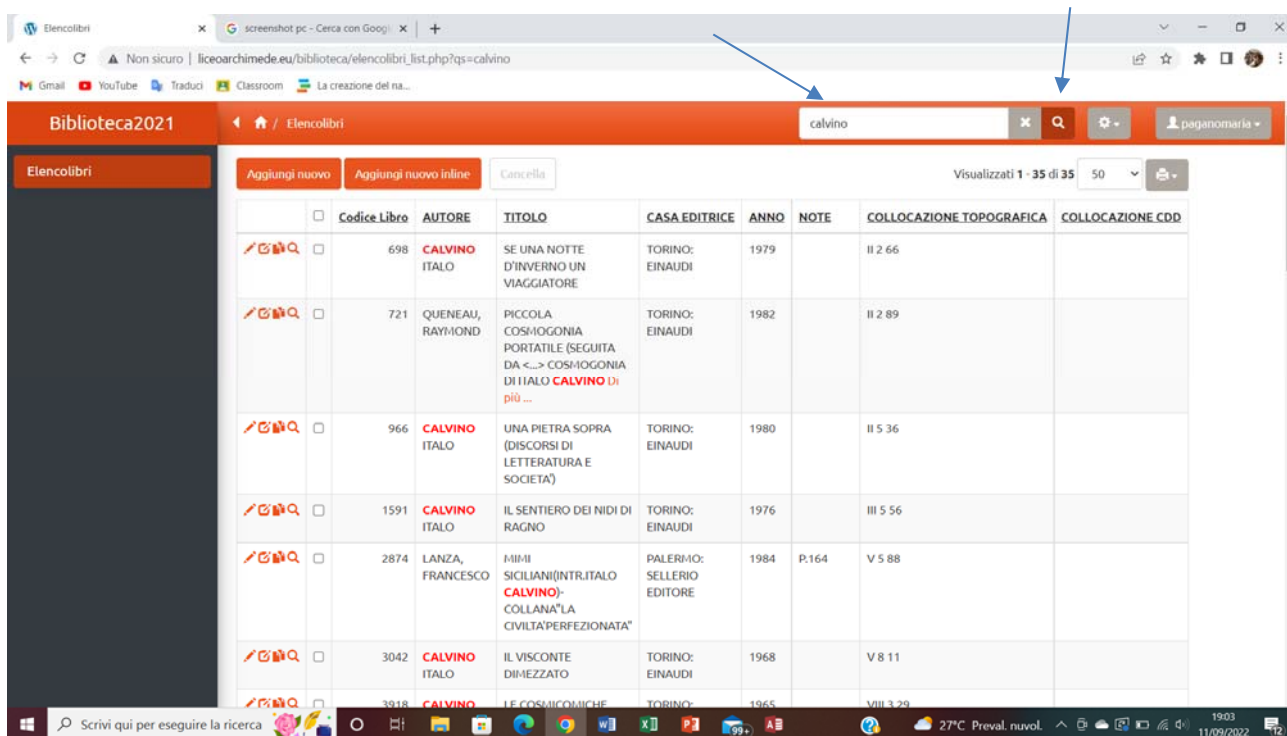

LICEO STATALE "ARCHIMEDE"

Scientifico - Linguistico – Scienze Applicate – Liceo Sportivo

CTPS01000D

C.F. 81002810877

- Una volta entrati nel catalogo, effettuare la ricerca per autore o titolo del libro. Appariranno tutte le opere dell'autore disponibili in biblioteca.